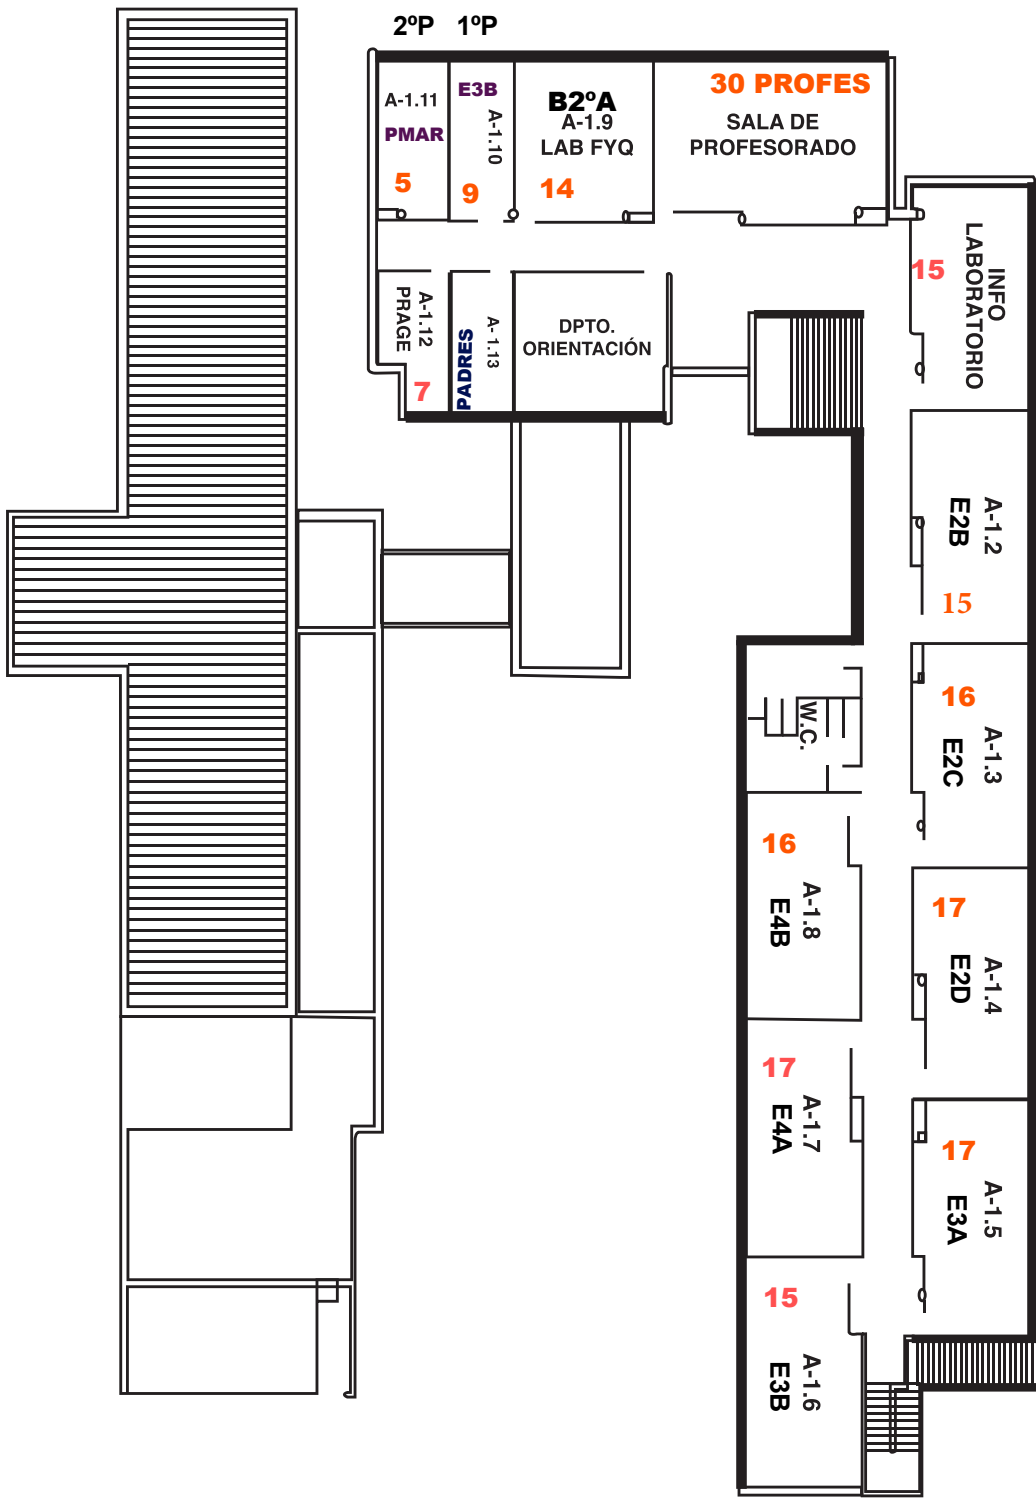

1°BACH A

B1A
B-10
10

B2D
SALÓN DE ACTOS
33 personas

GIMNASIO

Casa consorje

AULA COVID

HUERTO

ALMACÉN

APARCAMIENTOS COCHES

2°GS : 1°GS : 2°GM : 1°GM : 2°FPB : 1°FPB

PLANTA BAJA

PLANTA PRIMERA

2ºP 1ºP

PLANTA SEGUNDA